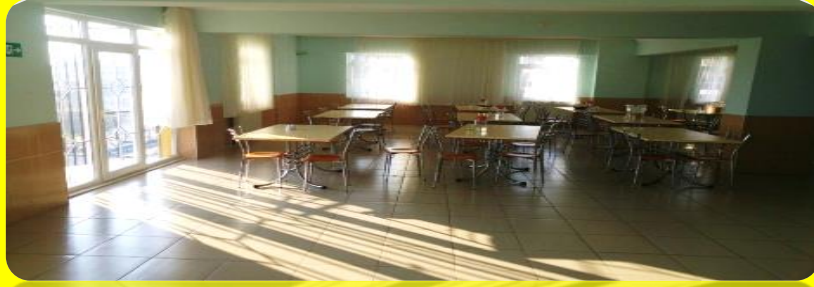

BAHATTİN GÜLTEN ÇIRPANLI ANADOLU İMAM HATİP LİSESİ

64 KİŞİLİK ÖĞRENCİ PANSİYONUMUZDA SUNDUĞUMUZ İMKANLAR VE FAALİYETLERİMİZ

ETÜTLERİMİZ

- AKŞAMLARI **3 DERS SAATİ 2 NÖBETÇİ ÖĞRETMEN** EŞLİŞLİĞİNDE DERS ÇALIŞMALARI SAĞLANMAKTADIR.
- ÖĞRENCİLER EV ORTAMINDAN FARKLI HERGÜN DEĞİŞİK BRANŞTAKİ ÖĞRETMENLER NÖBET TUTTUĞUNDAN SORU SORMA İMKANLARI VARDIR.
- ÖĞRENİM SÜRESİNCE DÜZENLİ OLARAK AKŞAMLARI 3 DERS SAATİ ÇALIŞAN ÖĞRENCİ ÜST ÖĞRENİME DAHA VERİMLİ BİR ŞEKİLDE HAZIRLANMAKTADIR.
- AYRICA PANSİYON ÖĞRENCİLERİNE YÖNELİK KURSLAR DA AÇILABİLMEKTEDİR.

YEMEKHANE VE YEMEKLER

- ÖĞRENCİLERİMİZE 8 ÇEŞİT KAHVALTI, 4 ÇEŞİT ÖĞLE YEMEĞİ, 4 ÇEŞİT AKŞAM YEMEĞİ VE 2 ÇEŞİT ARA ÖĞÜN OLMAK ÜZERE GÜNLÜK EN AZ 18 ÇEŞİT YİYECEK SUNMAKTAYIZ.
- YEMEKLERİMİZ HİJYENİK ORTAMDA HAZIRLANIP SERVİS EDİLMEKTEDİR.
- YEMEKLERDEN DÜZENLİ OLARAK NUMUNE ALINIP 72 SAAT BEKLETİLMEKTEDİR.

SICAK SU

Pansiyonumuzda kalorifer ya da güneş enerji sistemi sayesinde 24 saat sıcak su bulunmaktadır.

DİNLENME ODALARI VE TELEVİZYON

Öğrencilerimiz etüt saatleri dışında televizyon seyredebilmektedirler.