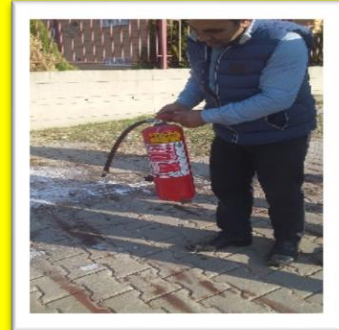

ACİL DURUM EĞİTİMİ VE TATBİKATLARI

ÖĞRENCİLERİMİZE VE PERSONELİMİZE PLAN DAHİLİNDE ACİL DURUM EĞİTİMLERİ YAPILMAKTA VE TAHLİYE,
YANGIN SÖNDÜRME ,DEPREM , İKAZ ALARM TATBİKATLARI YAPILMAKTADIR